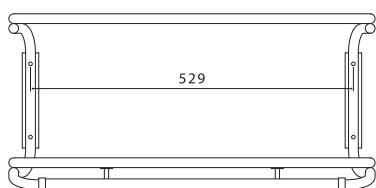

Classic by Gunnar Bolin

essem
design

www.essem.se

Classic

I slutet av 1950-talet ritade Gunnar Bolin hyllan *Classic*. Dess runda former bröt ny mark och har skonat många huvud från vassa kanter. Hyllan har varit en storsäljare genom alla tider. Under slutet av 80-talet och början av 90-talet toppade produktionen då över 50 000 hyllor såldes varje år.

Materialbeskrivning och mått

Classic har konsoler tillverkade av förkromade stålrör med diametern 16 x 1,25 mm. Hyllplanen finns i vita eller svarta pulverlackerade stålrör med en diameter på 16 mm och ett nät med en 2,25 mm tråd. Nätets maskvidd mäter 30 x 30 mm. Galgröret på hatthyllan är ett plastöverdragat stålrör med diametern 19 mm. Beroende på hyllans längd medföljer två till fem ankarkrokar i

svart eller vit plast. Hyllans standardlängd mäter från 40 cm till 300 cm med 10 cm intervall. Hyllans djup mäter 29,6 cm. Modell 301 (två hyllplan) levereras om två enheter och modell 302 (ett hyllplan) levereras om fyra enheter – båda modellerna levereras monterade i kartong. Modell 650 (två hyllplan) och modell 651 (ett hyllplan) levereras omonterade i kartong.

Utföranden

Art. nr 301 alt. 650	Vit/Krom
Art. nr 301 alt. 650	Svart/Krom
Art. nr 302 alt. 651	Vit/Krom
Art. nr 302 alt. 651	Svart/Krom

För information och artikelnr besök www.essem.se eller ring Essem Design på 0371-194 10.