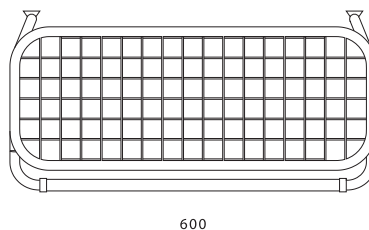

Classic by Gunnar Bolin

essem
design

www.essem.se

Classic

I slutet av 1950-talet ritade Gunnar Bolin hyllan *Classic*. Dess runda former bröt ny mark och har skonat många huvud från vassa kanter. Hyllan har varit en storsäljare genom alla tider. Under slutet av 80-talet och början av 90-talet toppade produktionen då över 50 000 hyllor såldes varje år.

Materialbeskrivning och mått

Classic har konsoler tillverkade av förkromade stålrör med diametern 16 x 1,25 mm. Hyllplanen finns i vita eller svarta pulverlackerade stålrör med en diameter på 16 mm och ett nät med en 2,25 mm tråd. Nätets maskvidd mäter 30 x 30 mm. Galgröret på hatthyllan är ett plastöverdragat stålrör med diametern 19 mm. Beroende på hyllans längd medföljer två till fem ankarkrokar i

svart eller vit plast. Hyllans standardlängd mäter från 40 cm till 300 cm med 10 cm intervall. Hyllans djup mäter 29,6 cm. Modell 301 (två hyllplan) levereras om två enheter och modell 302 (ett hyllplan) levereras om fyra enheter – båda modellerna levereras monterade i kartong. Modell 650 (två hyllplan) och modell 651 (ett hyllplan) levereras omonterade i kartong.