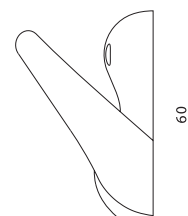

Mama by Jonas Bergfeldt

essem
design

www.essem.se

40

60

Mama

Jonas Bergfeldts krok *Mama* är en själfull krok som med öppna armar ger ett varmt välkomnande. *Mama* har tilldelats designpriset »Utmärkt Svensk Form« och har flera gånger uppmärksammats i internationella utställningar.

Materialbeskrivning och mått

Kroken är gjuten i aluminium och därefter pulverlackerad. *Mama* mäter 105 x 40 x 60 mm (B x D x H) och levereras med två tillhörande skruvar i en kartong.

Utföranden

Art. nr 140-0	Pulverlackerad svart (ytstruktur)
Art. nr 140-00	Pulverlackerad svart
Art. nr 140-1	Pulverlackerad blå (RAL 5017)
Art. nr 140-2	Pulverlackerad gul (RAL 1018)
Art. nr 140-3	Pulverlackerad orange (RAL 2004)
Art. nr 140-4	Pulverlackerad röd (RAL 3020)
Art. nr 140-5	Pulverlackerad grön (RAL 6029)
Art. nr 140-8	Pulverlackerad vit
Art. nr 140-9	Trumlad aluminium
Art. nr 140-99	Pulverlackerad silver