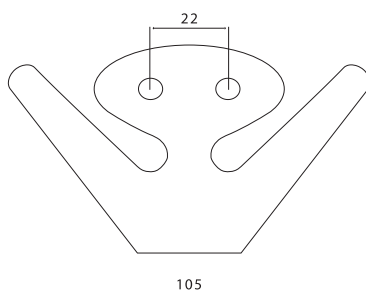

Mama by Jonas Bergfeldt

essem
design

www.essem.se

40

60

Mama

Jonas Bergfeldts krok *Mama* är en själfull krok som med öppna armar ger ett varmt välkomnande. *Mama* har tilldelats designpriset »Utmärkt Svensk Form« och har flera gånger uppmärksammats i internationella utställningar.

Materialbeskrivning och mått

Kroken är gjuten i aluminium och därefter pulverlackerad. *Mama* mäter 105 x 40 x 60 mm (B x D x H) och levereras med två tillhörande skruvar i en kartong.

Utföranden

Art. nr 140-0	Pulverlackerad svart (ytstruktur)
Art. nr 140-00	Pulverlackerad svart
Art. nr 140-1	Pulverlackerad blå (RAL 5017)
Art. nr 140-2	Pulverlackerad gul (RAL 1018)
Art. nr 140-3	Pulverlackerad orange (RAL 2004)
Art. nr 140-4	Pulverlackerad röd (RAL 3020)
Art. nr 140-5	Pulverlackerad grön (RAL 6029)
Art. nr 140-8	Pulverlackerad vit
Art. nr 140-9	Trumlad aluminium
Art. nr 140-99	Pulverlackerad silver