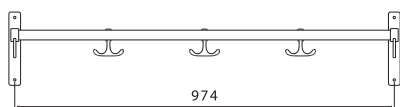

Nostalgi *by Gunnar Bolin*

essem
design

www.essem.se

Nostalgi

Hatt- och skohyllan *Nostalgi* ritades 1937 av Gunnar Bolin. Hyllan har kommit och gått genom decennierna, men ses idag som en klassiker i svensk möbelhistoria. Konsollerna tillverkas, nu som då, av nersmält aluminiumskrot som förenas av rundstav i trä.

Materialbeskrivning och mått

Nostalgi har konsoler och ankarkrokar gjutna i aluminium. Hyllplan i trä är tillverkade av rundstav i björk, bok eller ek. Hyllplan finns också i pulverlackerade eller kromade stålrör alternativt naturanodiserade aluminiumrör. Utgångsmåtten är 1000 x 245 x 190 mm (B x D x H), men bredden kan antingen förlängas genom att lägga till en påbyggnadsdel* eller minskas genom att kapa hyllplanen. Hyllan levereras demonterad i kartong.

Utföranden

Art. nr 001	Bok/Svart
Art. nr 003	Svart/Svart
Art. nr 006	Bok/Aluminium
Art. nr 009	Svart/Aluminium
Art. nr 010	Aluminium/Aluminium
Art. nr 015	Björk/Svart
Art. nr 017	Björk/Aluminium
Art. nr 019	Ek/Svart
Art. nr 021	Ek/Aluminium
Art. nr 023	Krom/Svart
Art. nr 025	Krom/Aluminium
Art. nr 027	Aluminium/Svart

* För information och artikelnr besök www.essem.se eller ring Essem Design på 0371-194 10.