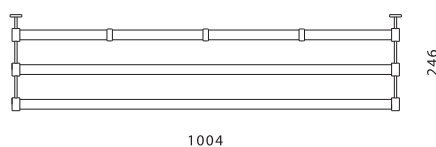

Nostalgi *by Gunnar Bolin*

essem
design

www.essem.se

Nostalgi

Hatt- och skohyllan *Nostalgi* ritades 1937 av Gunnar Bolin. Hyllan har kommit och gått genom decennierna, men ses idag som en klassiker i svensk möbelhistoria. Konsollerna tillverkas, nu som då, av nersmält aluminiumskrot som förenas av rundstav i trä.

Materialbeskrivning och mått

Nostalgi har konsoler och ankarkrokar gjutna i aluminium. Hyllplan i trä är tillverkade av rundstav i björk, bok eller ek. Hyllplan finns också i pulverlackerade eller kromade stålrör alternativt naturanodiserade aluminiumrör. Utgångsmåtten är 1000 x 245 x 190 mm (B x D x H), men bredden kan antingen förlängas genom att lägga till en påbyggnadsdel* eller minskas genom att kapa hyllplanen. Hyllan levereras demonterad i kartong.

Utföranden

Art. nr 001	Bok/Svart
Art. nr 003	Svart/Svart
Art. nr 006	Bok/Aluminium
Art. nr 009	Svart/Aluminium
Art. nr 010	Aluminium/Aluminium
Art. nr 015	Björk/Svart
Art. nr 017	Björk/Aluminium
Art. nr 019	Ek/Svart
Art. nr 021	Ek/Aluminium
Art. nr 023	Krom/Svart
Art. nr 025	Krom/Aluminium
Art. nr 027	Aluminium/Svart

* För information och artikelnr besök www.essem.se eller ring Essem Design på 0371-194 10.